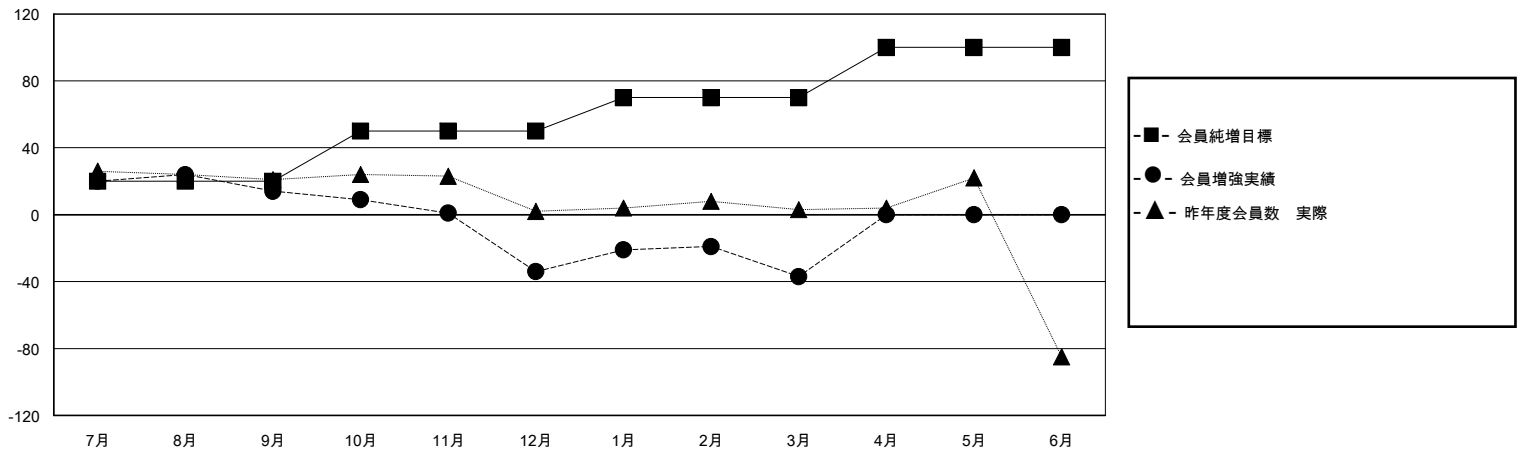

MONTHLY MEMBERSHIP PROGRESS REPORT

District 331 B

Results as of: 3/31/2024

GMT:

地域 JAPAN

GMT会則地域

クラブ			
結果：2023-2024			
四半期	新クラブ目標	新クラブ	解散クラブ
7月/8月/9月	1	0	0
10月/11月/12月	0	0	0
1月/2月/3月	0	0	1
4月/5月/6月	0	0	0

名			
結果：2023-2024			
四半期	会員純増目標	会員増強実績	退会者(転籍を含む)実際
7月/8月/9月	20	44	28
10月/11月/12月	30	16	63
1月/2月/3月	20	32	35
4月/5月/6月	30	0	0

新クラブ目標及び実績累計

会員目標及び実績累計

解散クラブ: 1	40 CLUBS OF 72 一名以上の新会員を登録	男女別 男性 1,647 (82.10%) 女性 359 (17.90%)
退会者 物故会員 19 クラブ解散 0 その他 107 合計 126	会員累計データを見るには、ここをクリック	世帯主/家族会員合計 498 国際会費半額の家族会員 261